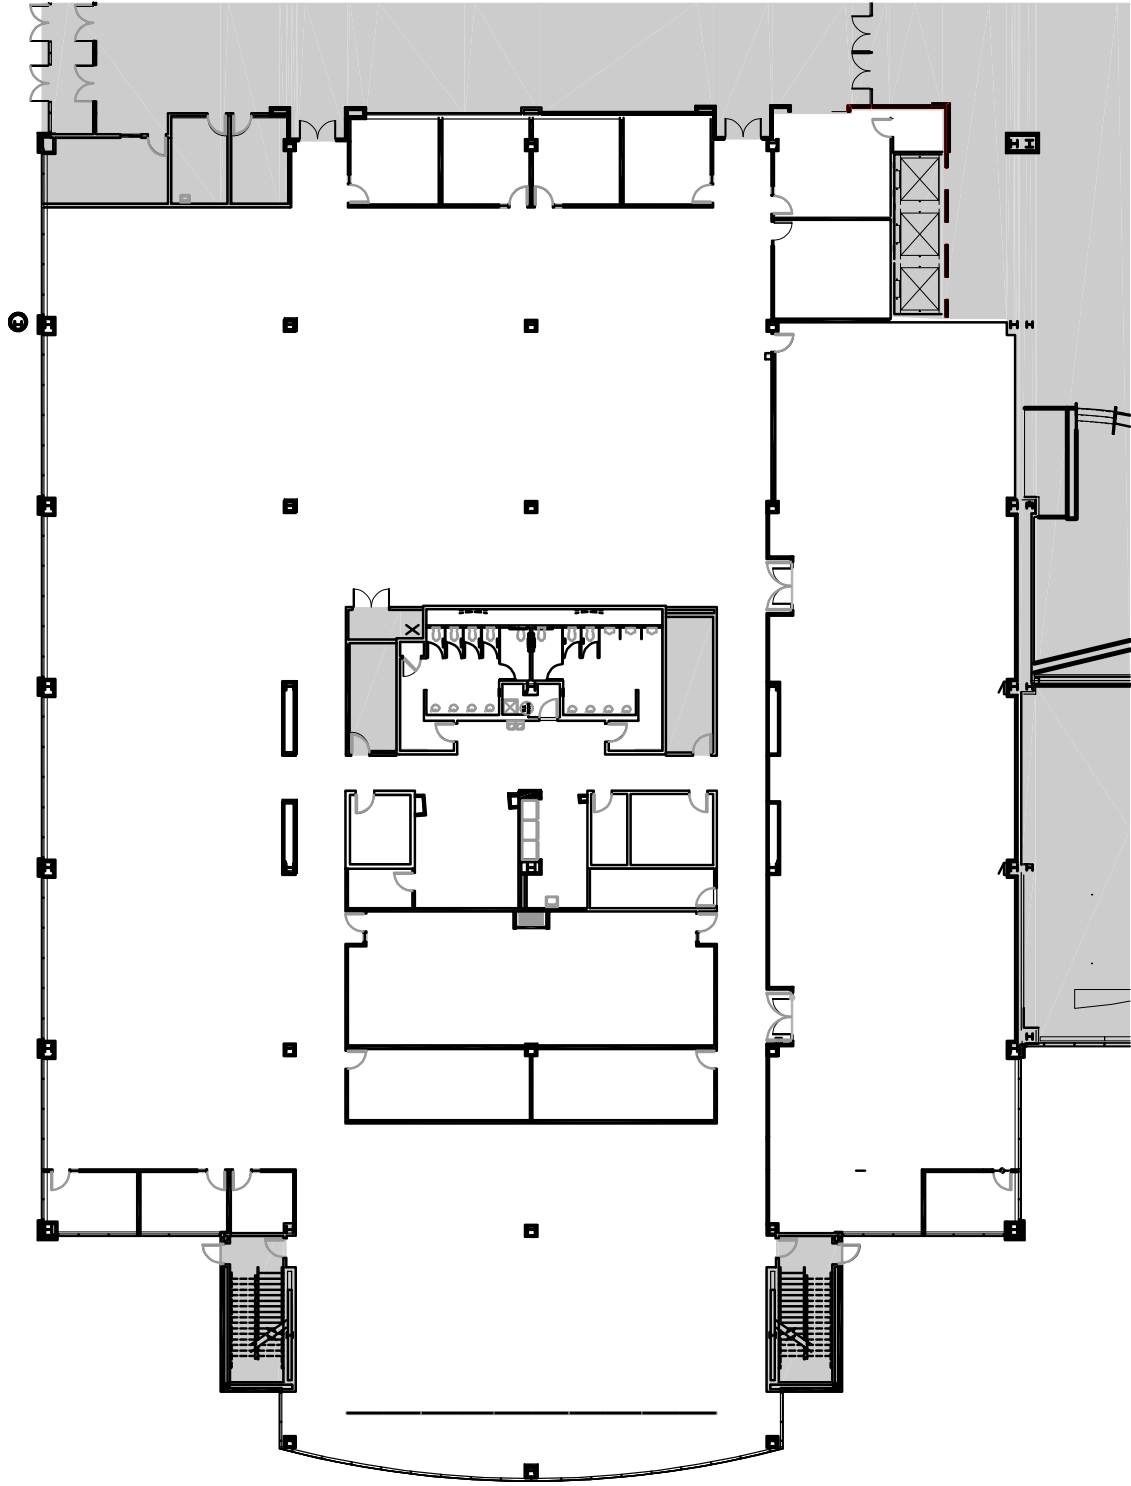

SUITE 105 | 36,569 SF

1415 W DIEHL ROAD NAPERVILLE ILLINOIS

HUB
1415

JIM ADLER
JADLER@HIFFMAN.COM 630-691-0605

TABITHA DOZIER
TDOZIER@HIFFMAN.COM 630-693-0676

JASON WURTZ
JWURTZ@HIFFMAN.COM 630-693-0692

NAI Hiffman