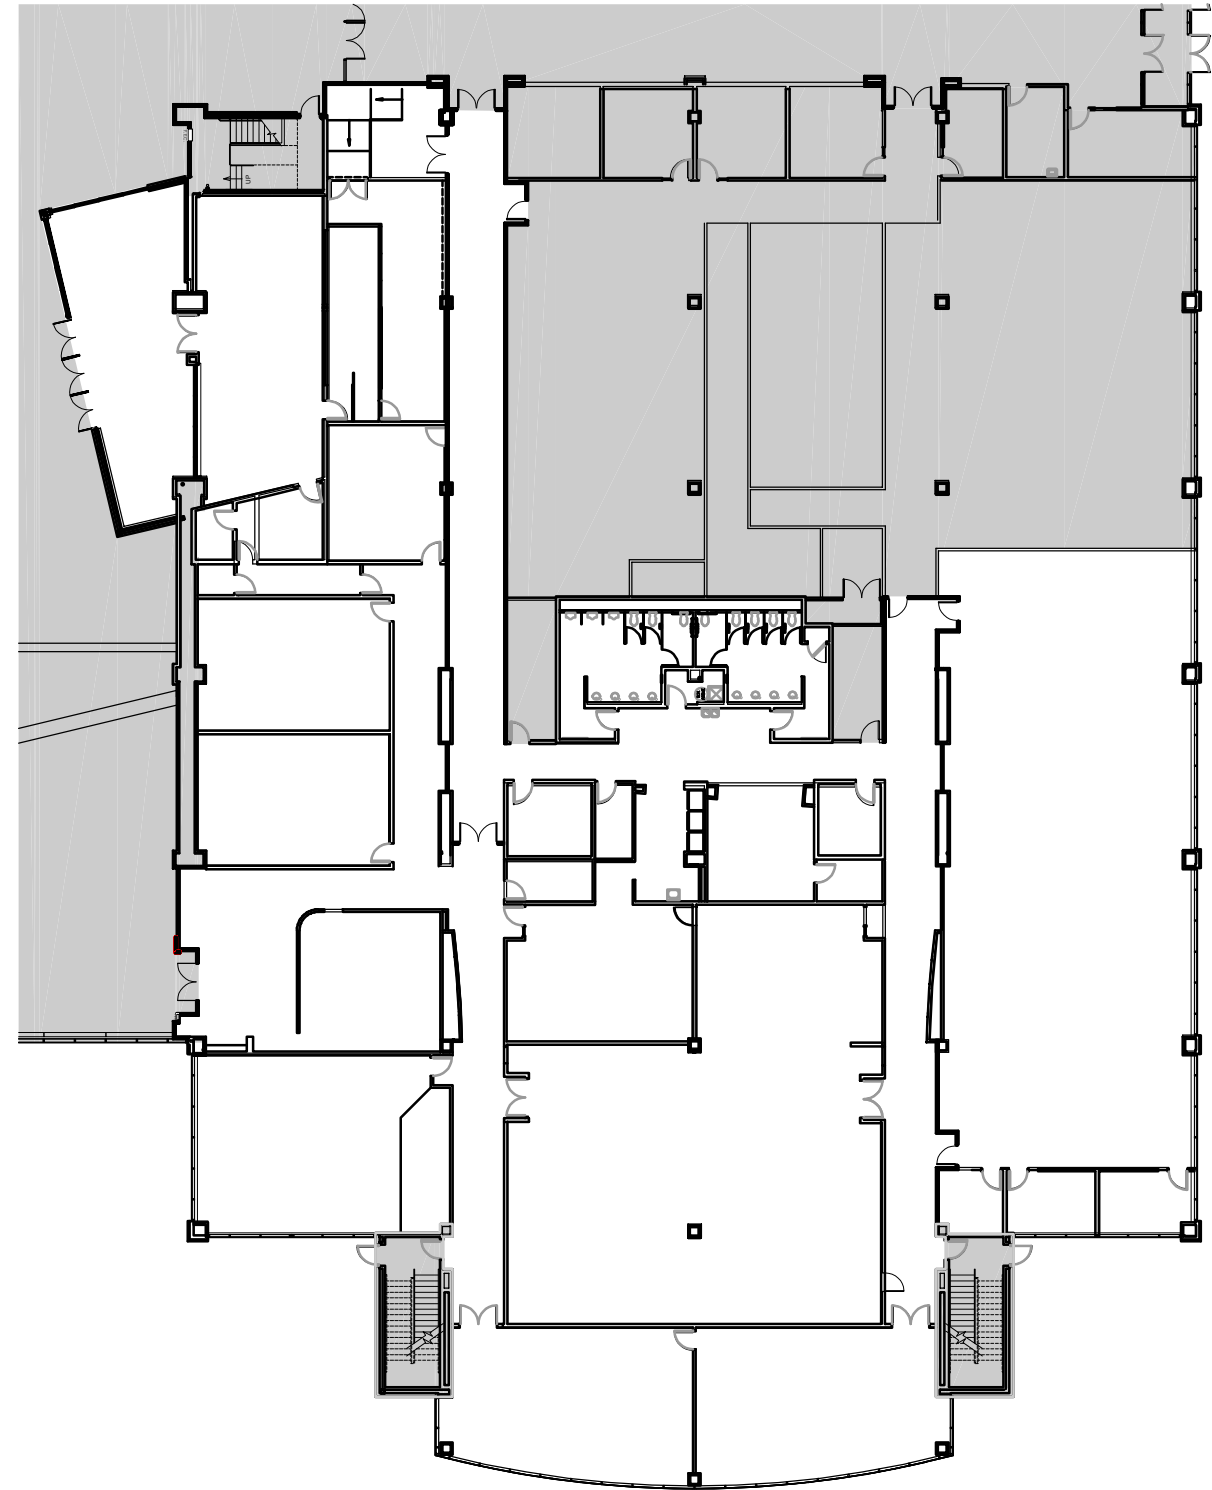

HUB

1415

JIM ADLER
JADLER@HIFFMAN.COM 630-691-0605

TABITHA DOZIER
TDOZIER@HIFFMAN.COM 630-693-0676

JASON WURTZ
JWURTZ@HIFFMAN.COM 630-693-0692

NAIHiffman

THE
RMR
GROUP

SUITE 150 | 28,535 SF