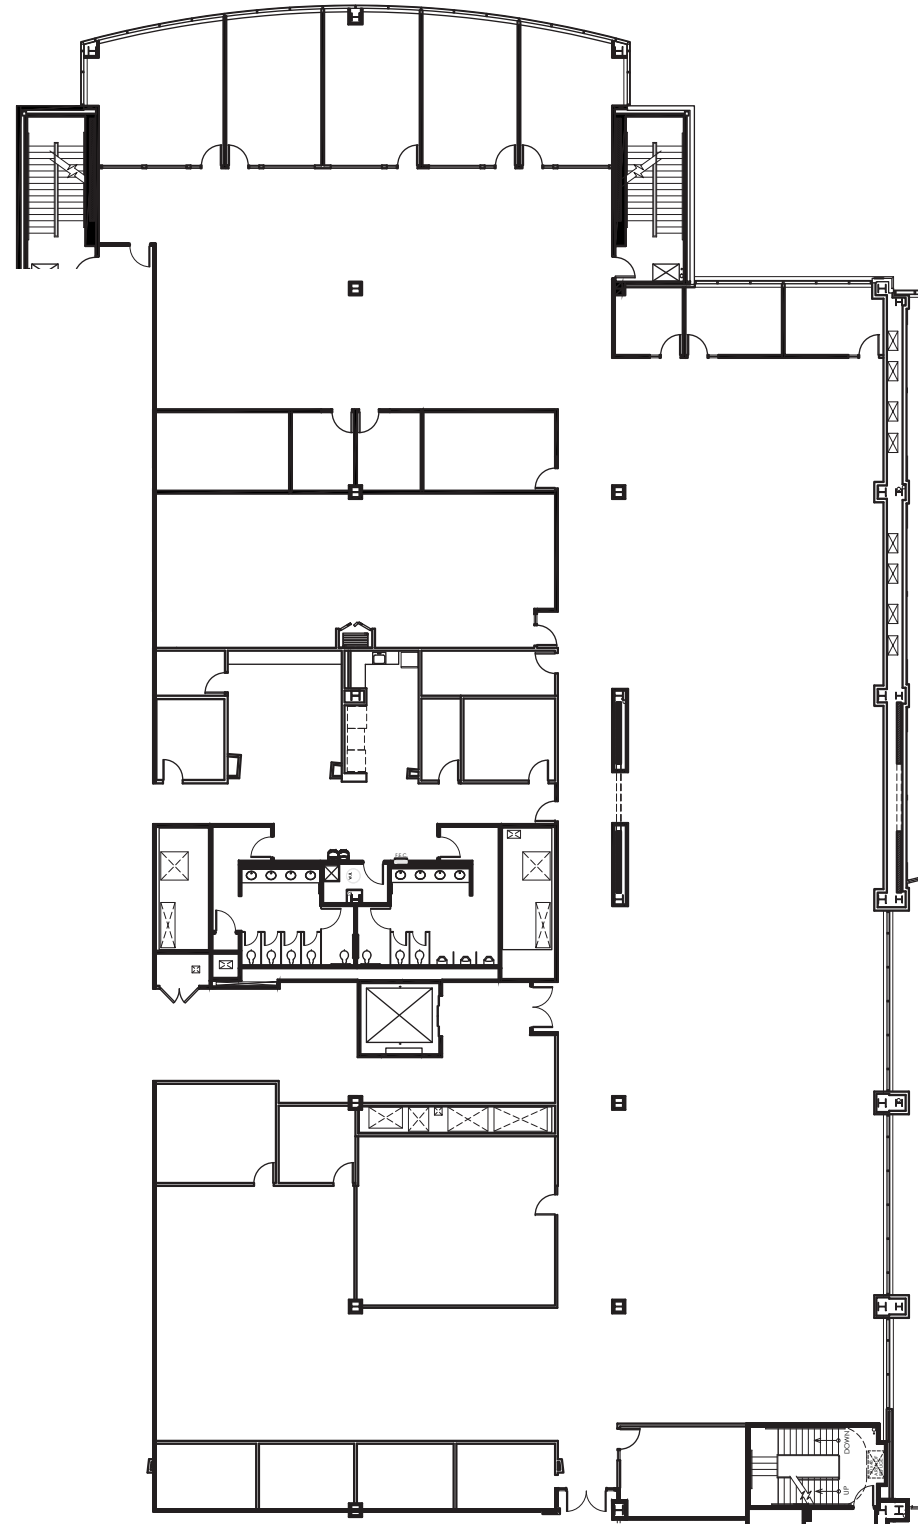

SUITE 200 | 24,202 SF

1415 W DIEHL ROAD NAPERVILLE ILLINOIS

**HUB**  
1415

**JIM ADLER**

JADLER@HIFFMAN.COM 630-691-0605

**TABITHA DOZIER**

TDOZIER@HIFFMAN.COM 630-693-0676

**JASON WURTZ**