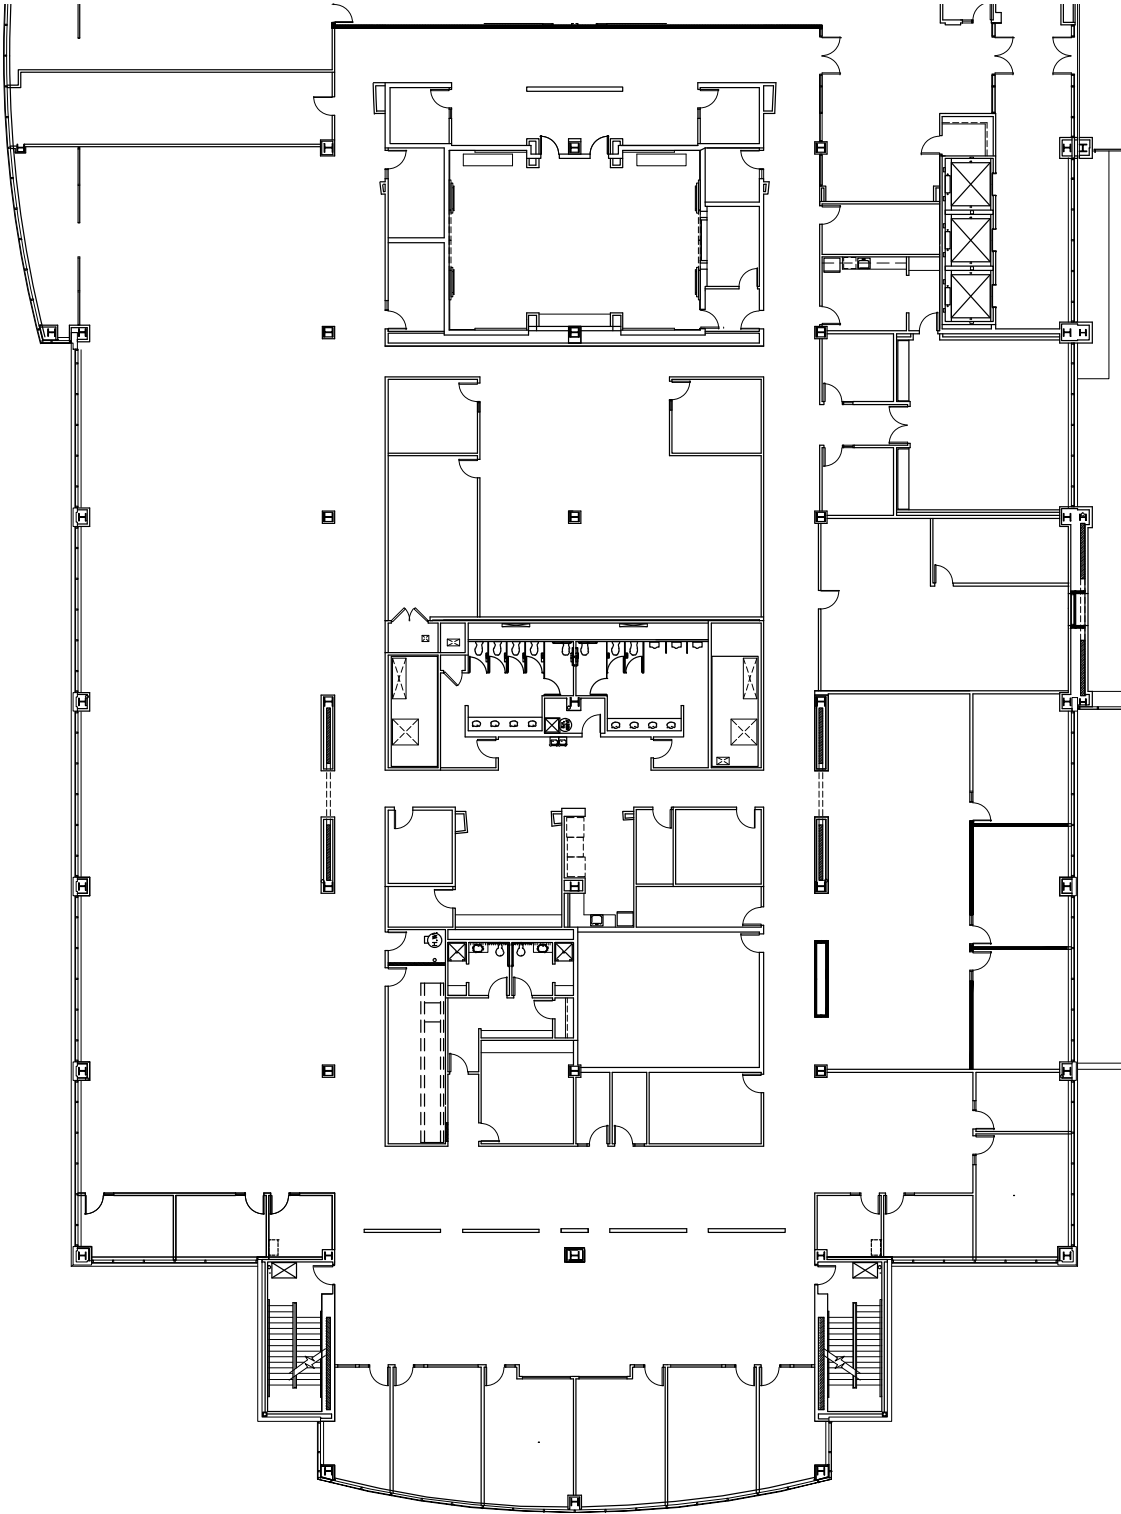

SUITE 205 | 39,014 SF

1415 W DIEHL ROAD NAPERVILLE ILLINOIS

HUB

1415

JIM ADLER
JADLER@HIFFMAN.COM 630-691-0605

TABITHA DOZIER
TDOZIER@HIFFMAN.COM 630-693-0676

JASON WURTZ
JWURTZ@HIFFMAN.COM 630-693-0692

NAIHiffman