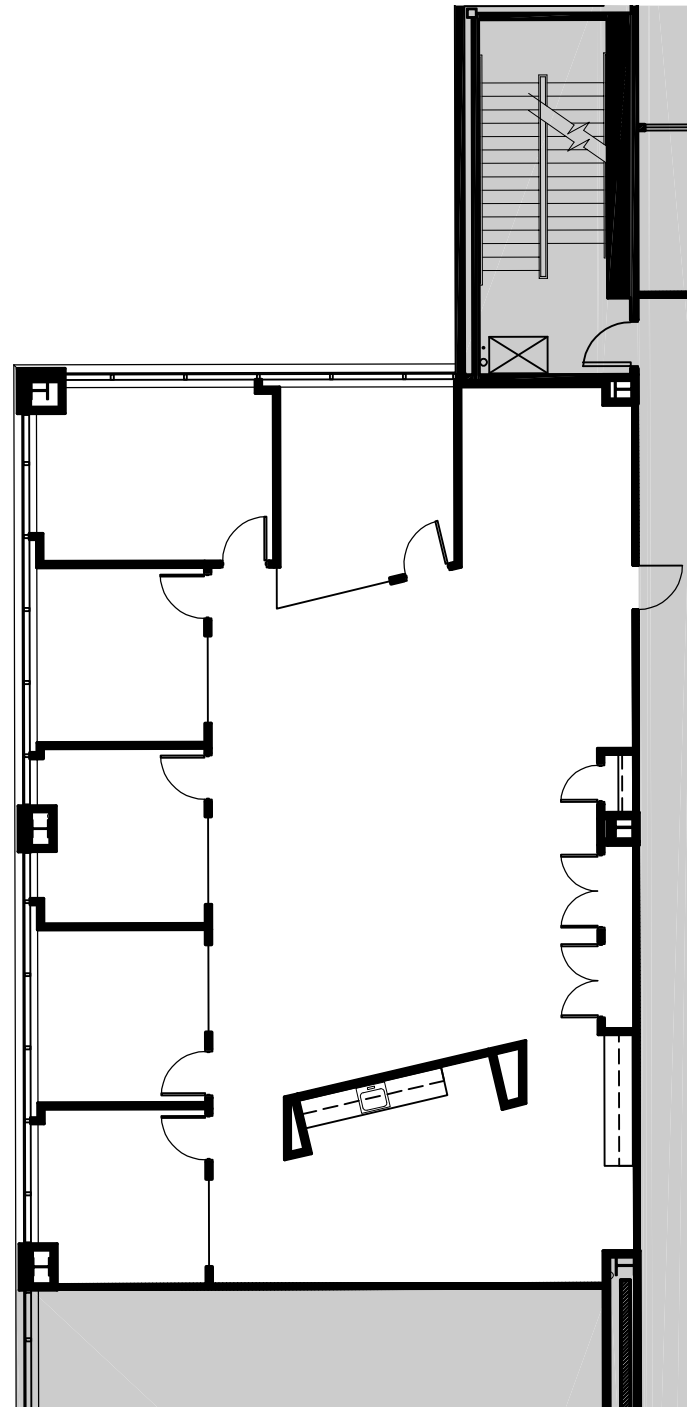

SUITE 220 | 2,577 SF

1415 W DIEHL ROAD NAPERVILLE ILLINOIS

HUB
1415

JIM ADLER

JADLER@HIFFMAN.COM 630-691-0605

TABITHA DOZIER

TDOZIER@HIFFMAN.COM 630-693-0676

JASON WURTZ