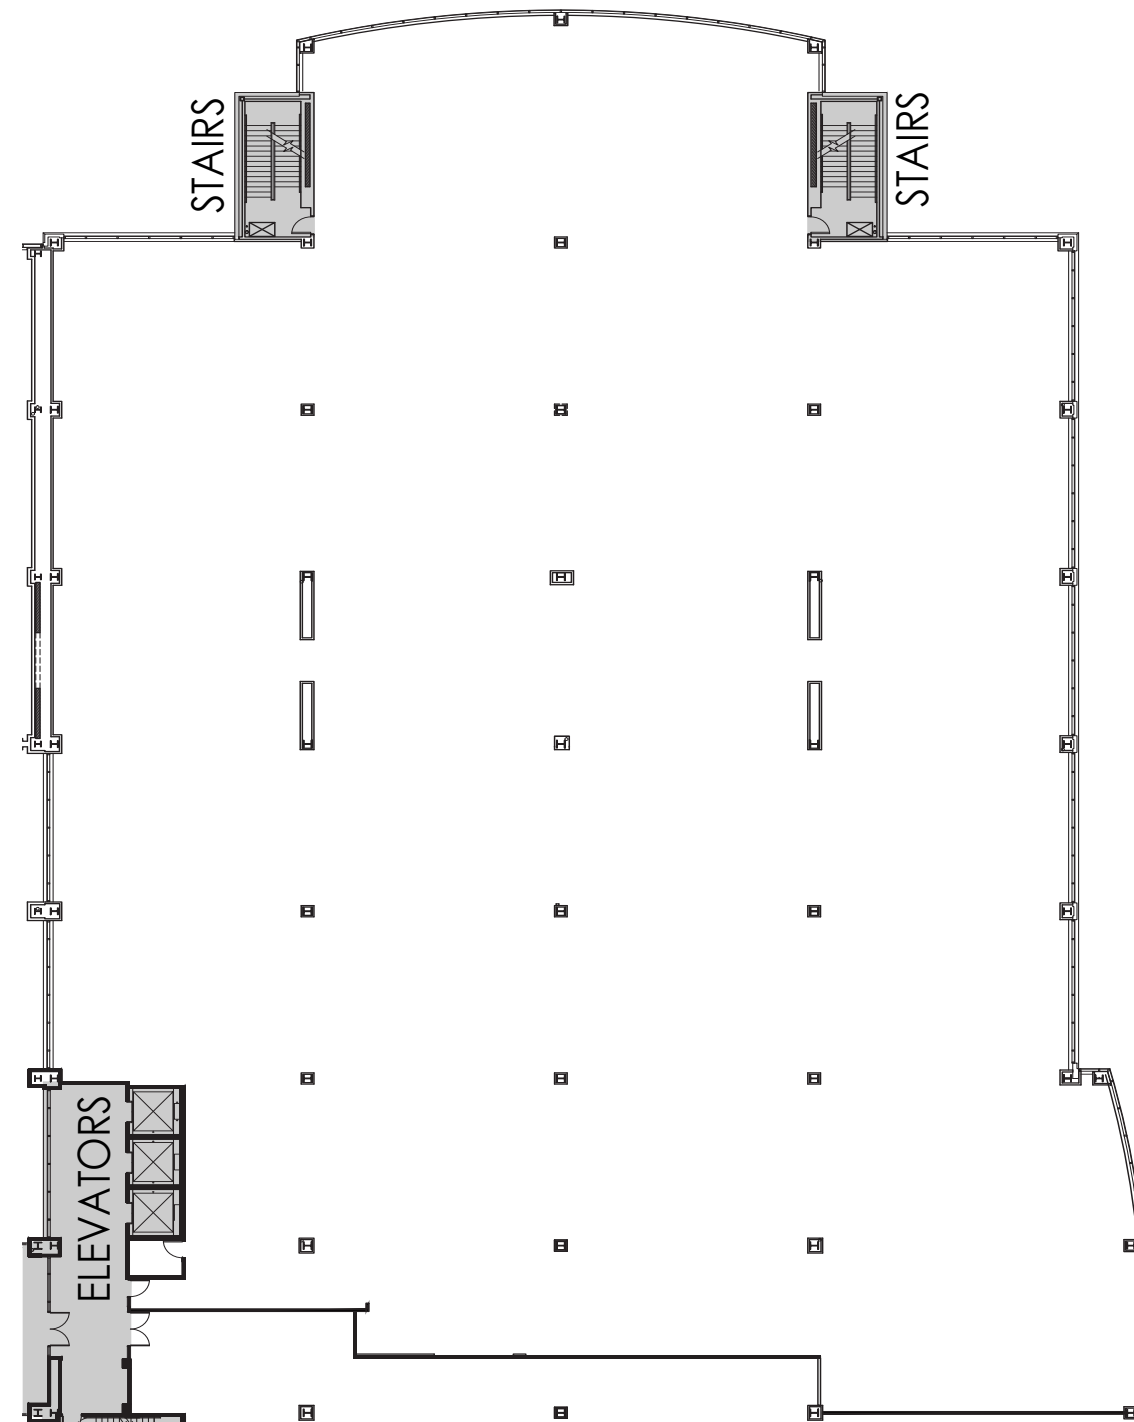

HUB

1415

JIM ADLER
JADLER@HIFFMAN.COM 630-691-0605

TABITHA DOZIER
TDOZIER@HIFFMAN.COM 630-693-0676

JASON WURTZ
JWURTZ@HIFFMAN.COM 630-693-0692

NAIHiffman

THE
RMR
GROUP

SUITE 275 | 31,918 SF