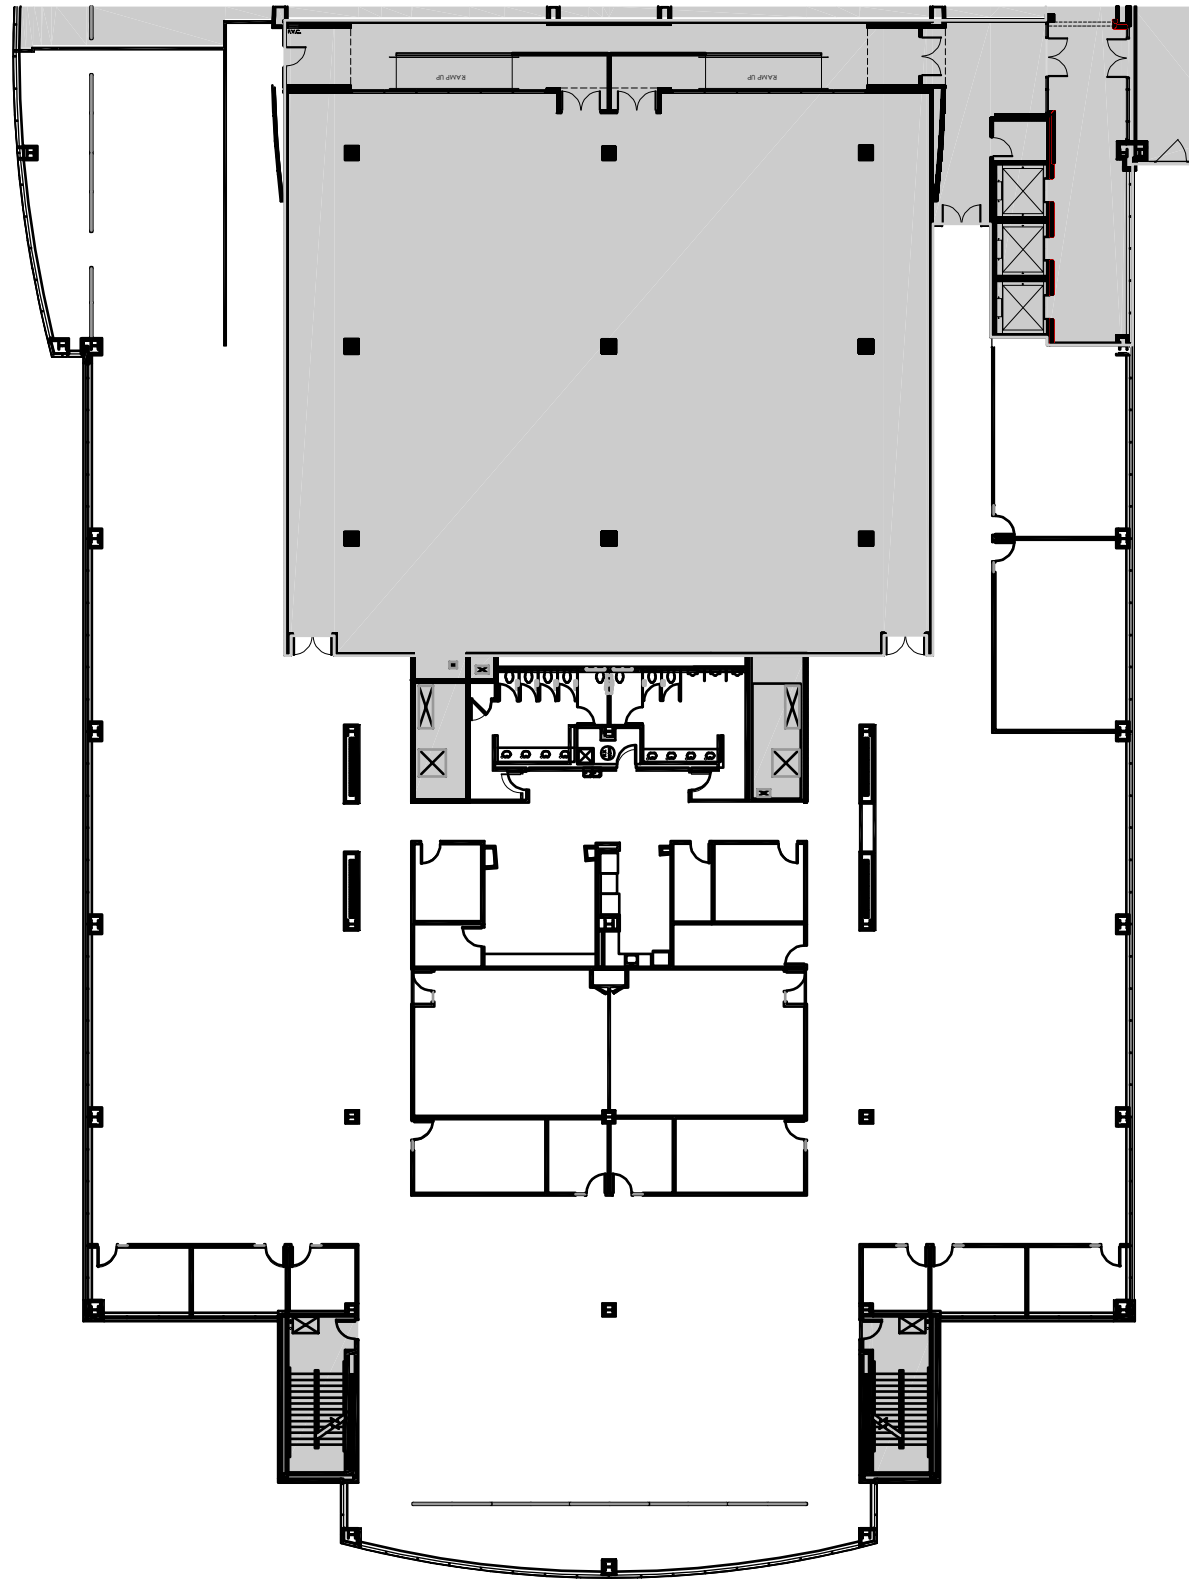

SUITE 305 | 28,208 SF

1415 W DIEHL ROAD NAPERVILLE ILLINOIS

HUB
1415

JIM ADLER

JADLER@HIFFMAN.COM 630-691-0605

TABITHA DOZIER

TDOZIER@HIFFMAN.COM 630-693-0676

JASON WURTZ