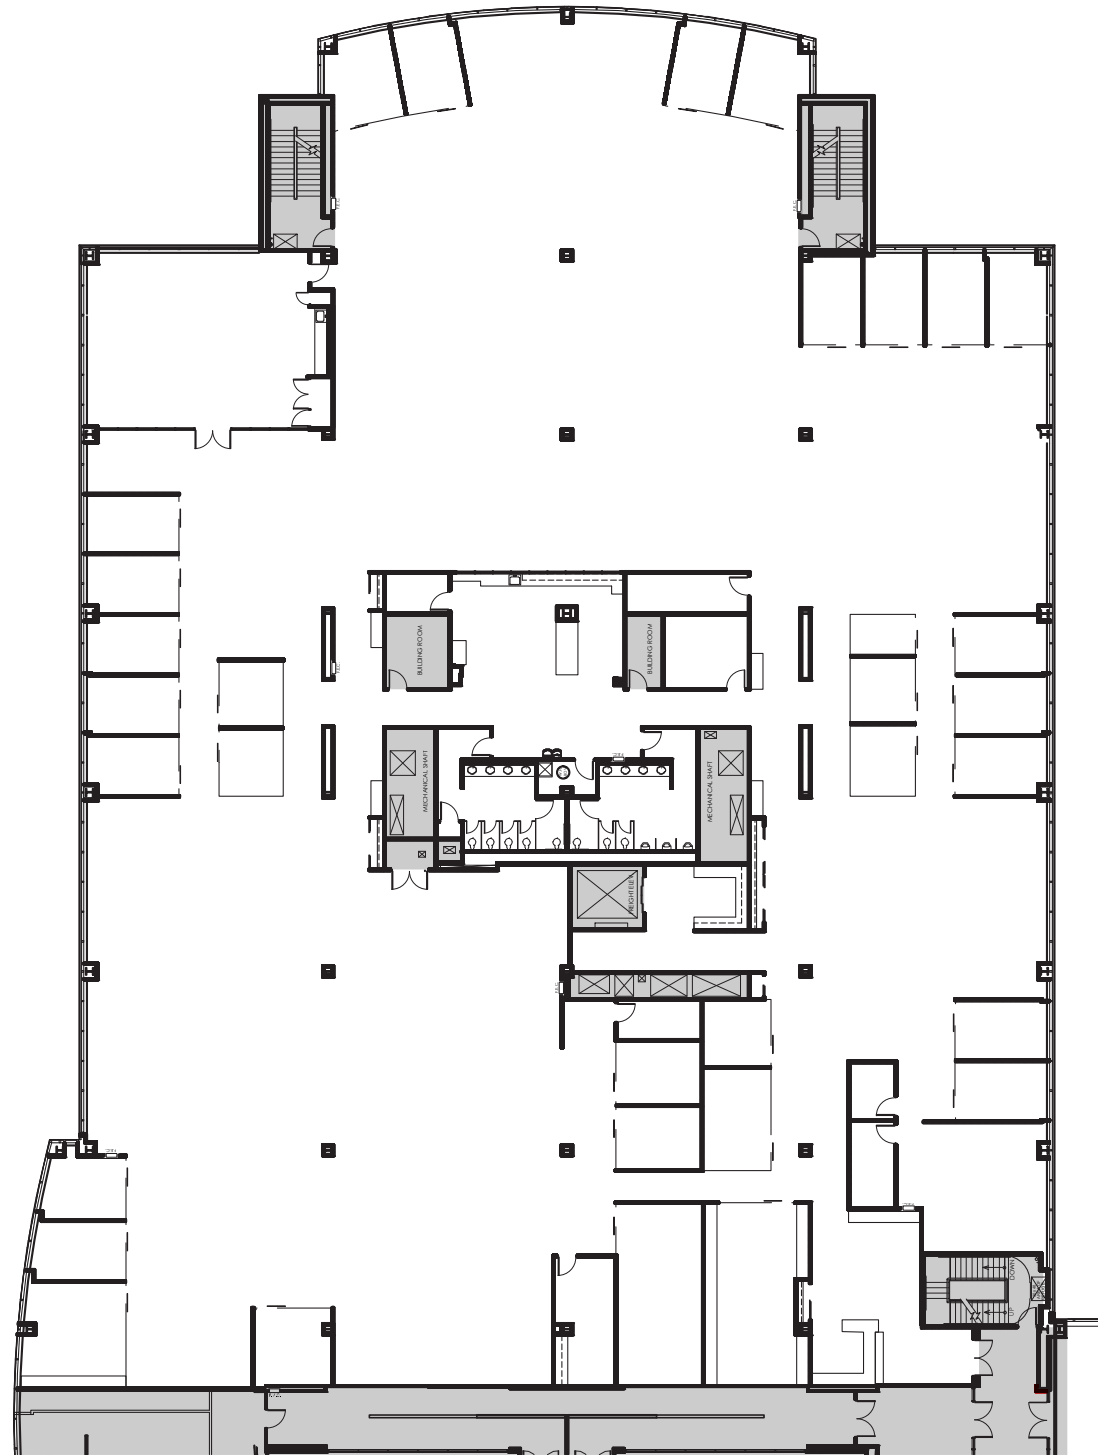

SUITE 325 | 39,417 SF

1415 W DIEHL ROAD NAPERVILLE ILLINOIS

HUB
1415

JIM ADLER

JADLER@HIFFMAN.COM 630-691-0605

TABITHA DOZIER

TDOZIER@HIFFMAN.COM 630-693-0676

JASON WURTZ