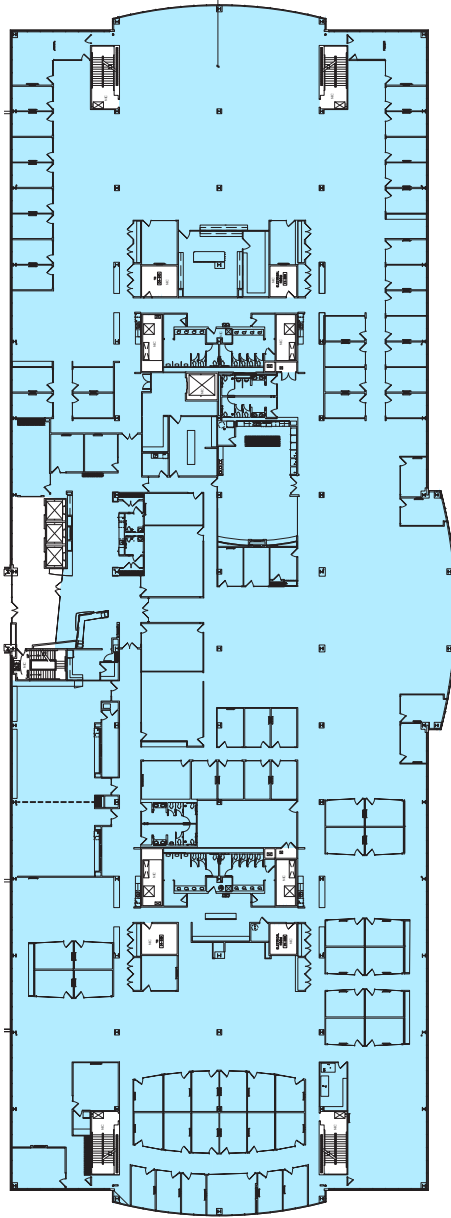

SUITE 450 - 83,761 SF

1415 W DIEHL ROAD NAPERVILLE ILLINOIS

JIM ADLER
JADLER@HIFFMAN.COM
630-691-0605

TABITHA DOZIER
TDOZIER@HIFFMAN.COM
630-693-0676

JASON WURTZ
JWURTZ@HIFFMAN.COM
630-693-0692

THE
RMR
GROUP