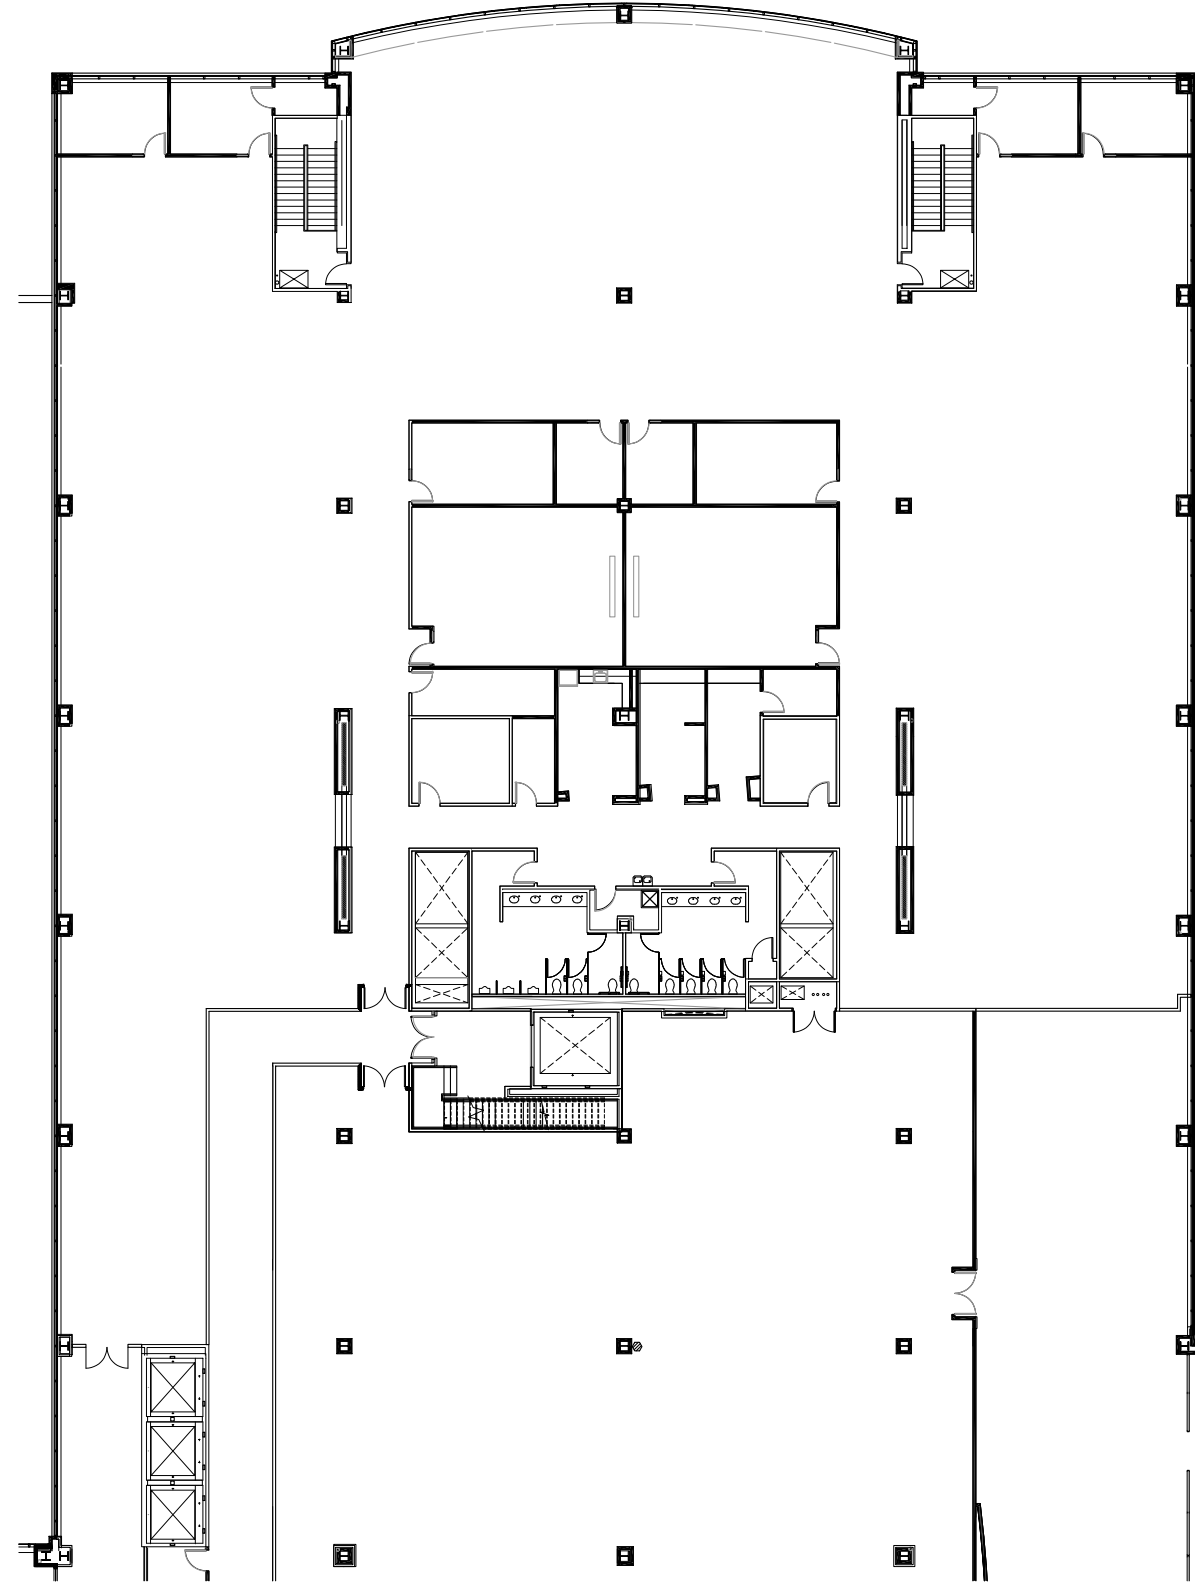

SUITE 570E PHOTOS

NAIHiffman

THE
RMR
GROUP

SUITE 575 | 26,877 SF

1415 W DIEHL ROAD NAPERVILLE ILLINOIS